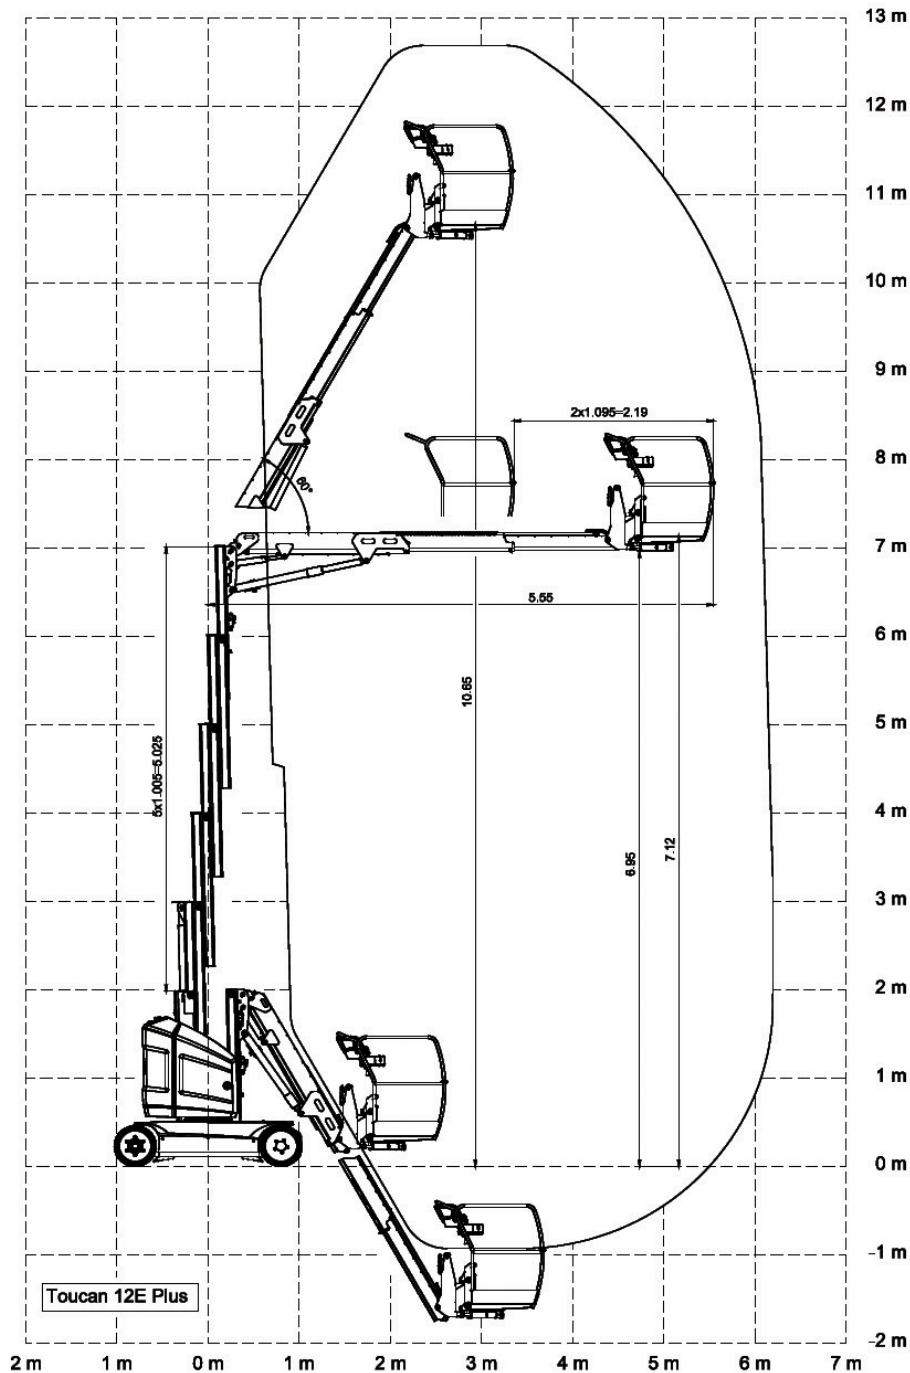

Arbeitsdiagramm

ANKER
Kran- und Arbeitsbühnen-Vermietung GmbH

Hauptsitz:

Bessemerstraße 3
21339 LÜNEBURG

Tel. 04131 / 23308-18
Fax 04131 / 23308-48

www.anker-lueneburg.de

Übergabestation:

Celler Str. 1
29525 UELZEN

Tel. 0581 / 30051
Fax 0581 / 30052

info@anker-lueneburg.de