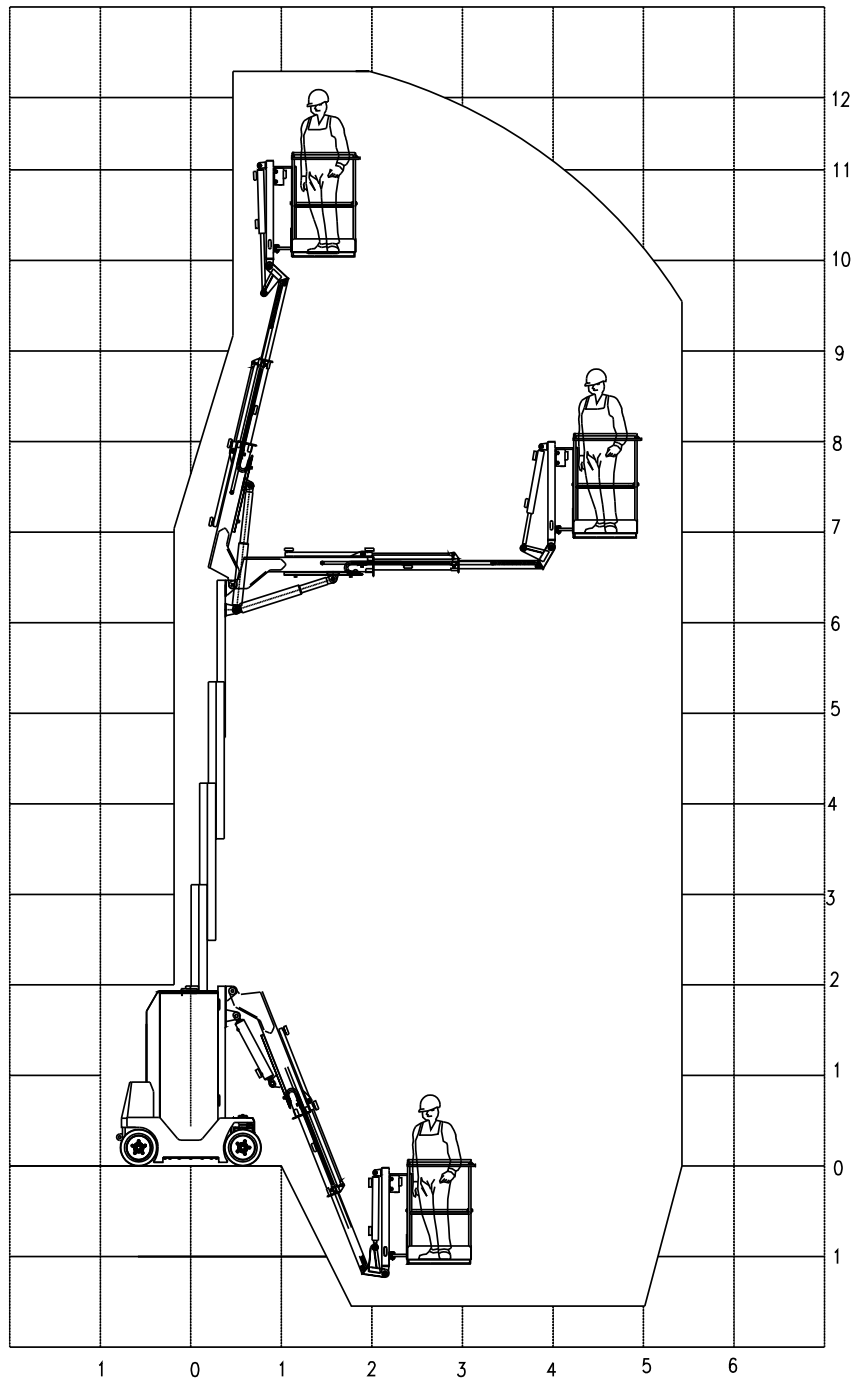

Elektro-Vertikalmast-Arbeitsbühne

T 120 EKS

Arbeitshöhe ca. 12,00 m

Arbeitsdiagramm

ANKER
Kran- und Arbeitsbühnen-Vermietung GmbH

Hauptsitz:

Bessemerstraße 3
21339 LÜNEBURG

Tel. 04131 / 23308-18
Fax 04131 / 23308-48