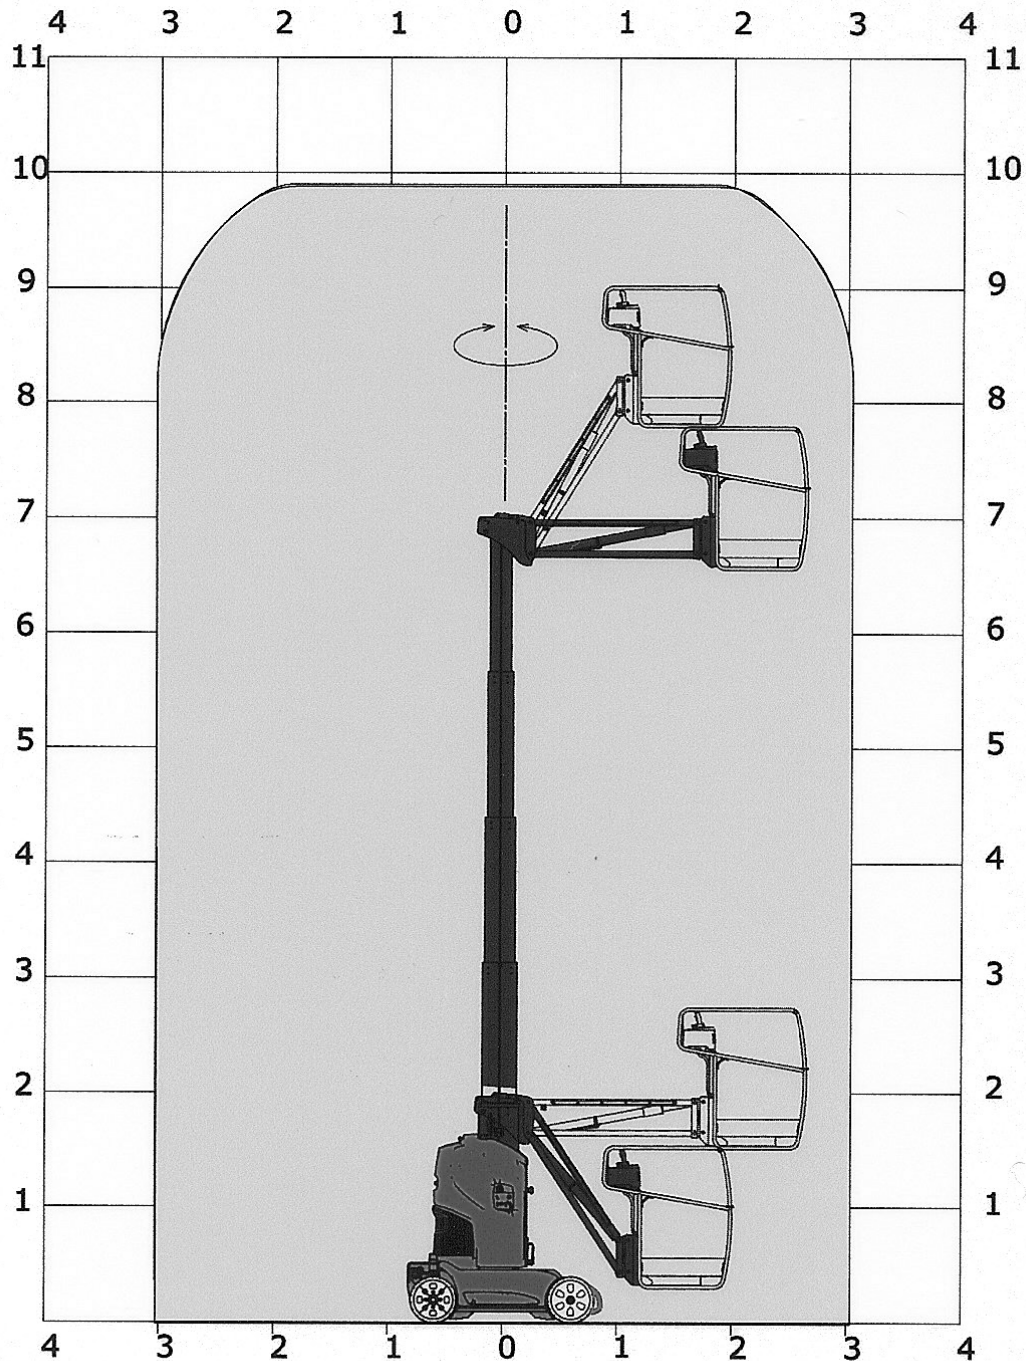

Arbeitsdiagramm

ANKER
Kran- und Arbeitsbühnen-Vermietung GmbH

Hauptsitz:

Bessemerstraße 3
21339 LÜNEBURG

Tel. 04131 / 23308-18
Fax 04131 / 23308-48

www.anker-lueneburg.de

Übergabestation:

Celler Str. 1
29525 UELZEN

Tel. 0581 / 30051
Fax 0581 / 30052

info@anker-lueneburg.de