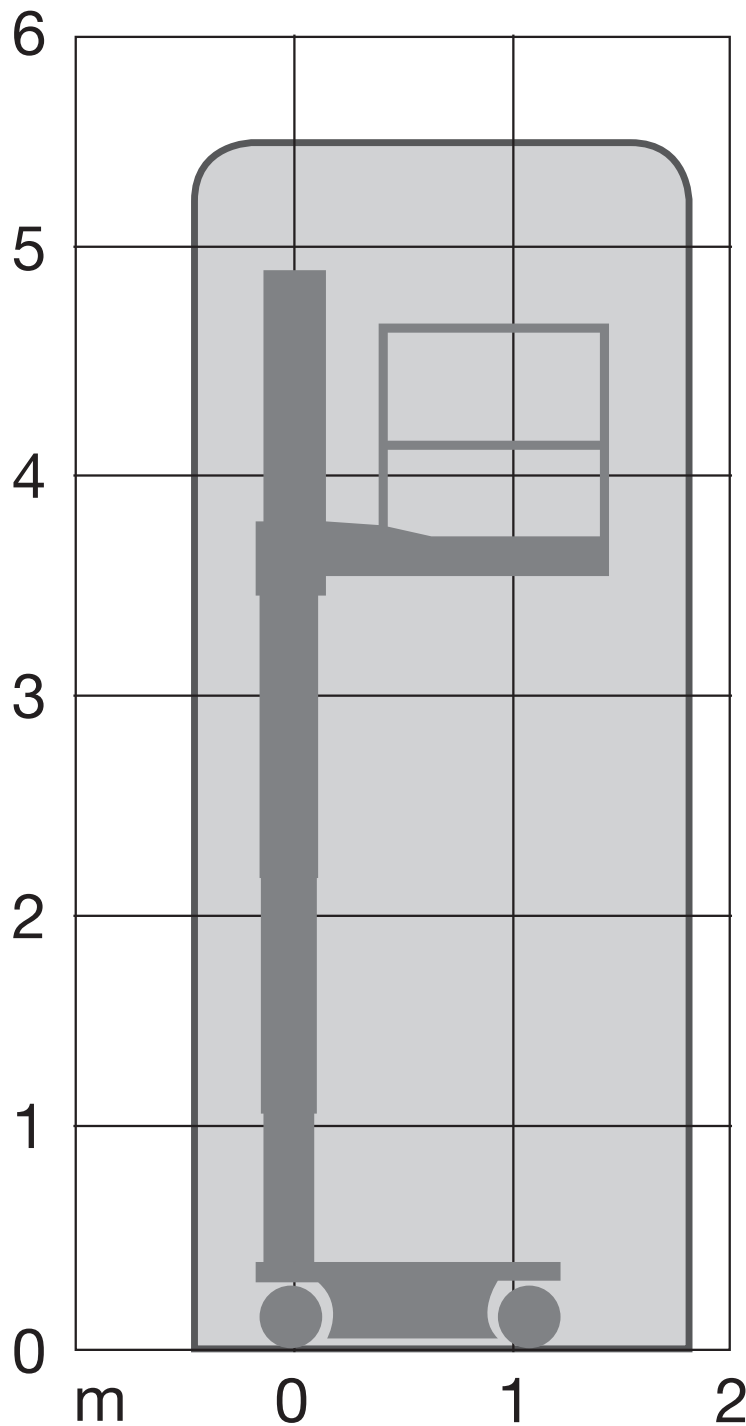

Arbeitsdiagramm

ANKER
Kran- und Arbeitsbühnen-Vermietung GmbH

Hauptsitz:

Bessemerstraße 3
21339 LÜNEBURG

Tel. 04131 / 23308-18

Fax 04131 / 23308-48

www.anker-lueneburg.de

Übergabestation:

Celler Str. 1
29525 UELZEN

Tel. 0581 / 30051

Fax 0581 / 30052

info@anker-lueneburg.de