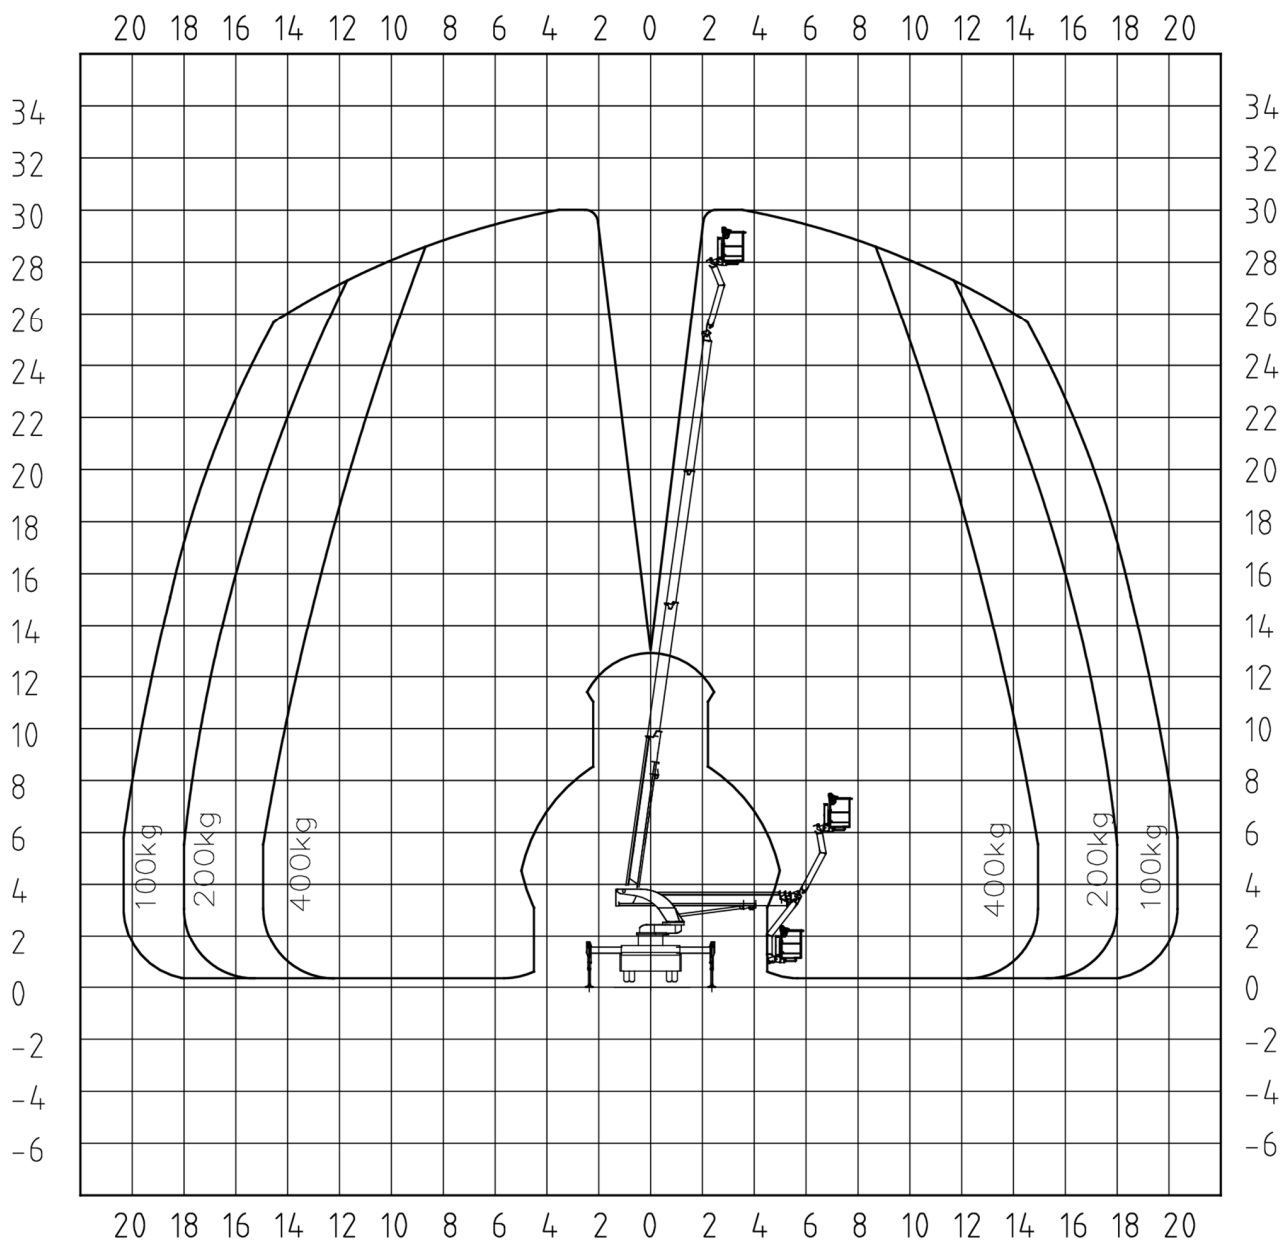

Lkw-Arbeitsbühne

P 300/3 KS

Arbeitshöhe ca. 30,00 m

Arbeitsdiagramm

ANKER
Kran- und Arbeitsbühnen-Vermietung GmbH

Hauptsitz:

Bessemerstraße 3
21339 LÜNEBURG

Tel. 04131 / 23308-18
Fax 04131 / 23308-48