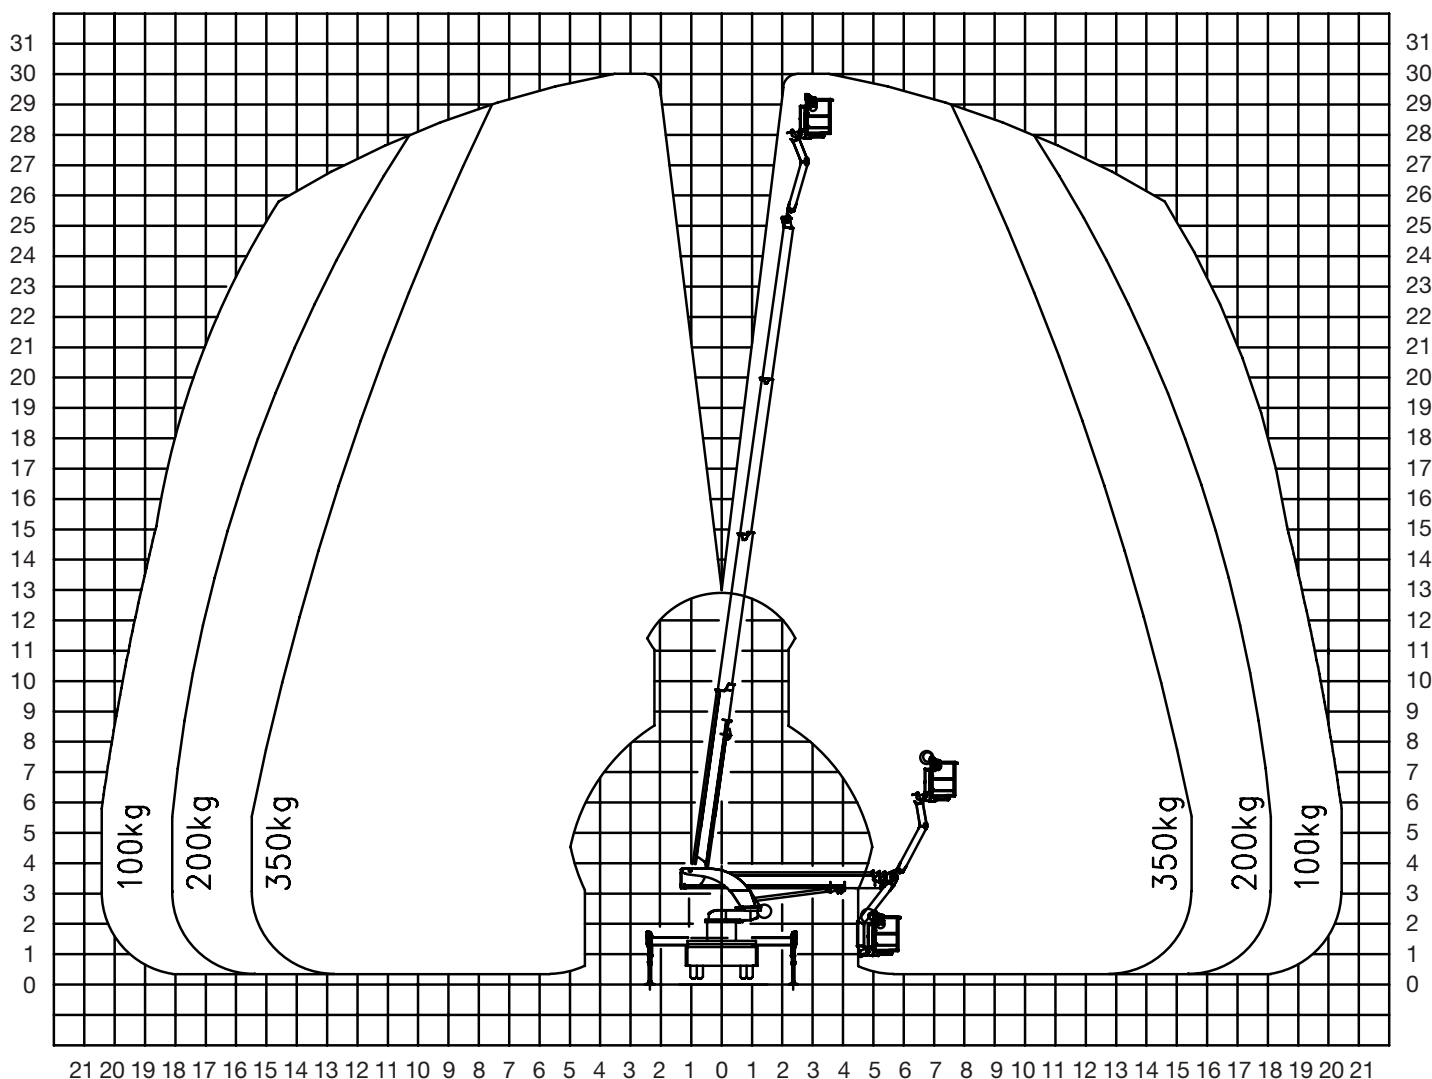

Lkw-Arbeitsbühne

P 300/2 KS

Arbeitshöhe ca. 30,00 m

Arbeitsdiagramm

ANKER

Kran- und Arbeitsbühnen-Vermietung GmbH

Hauptsitz:

Bessemerstraße 3
21339 LÜNEBURG