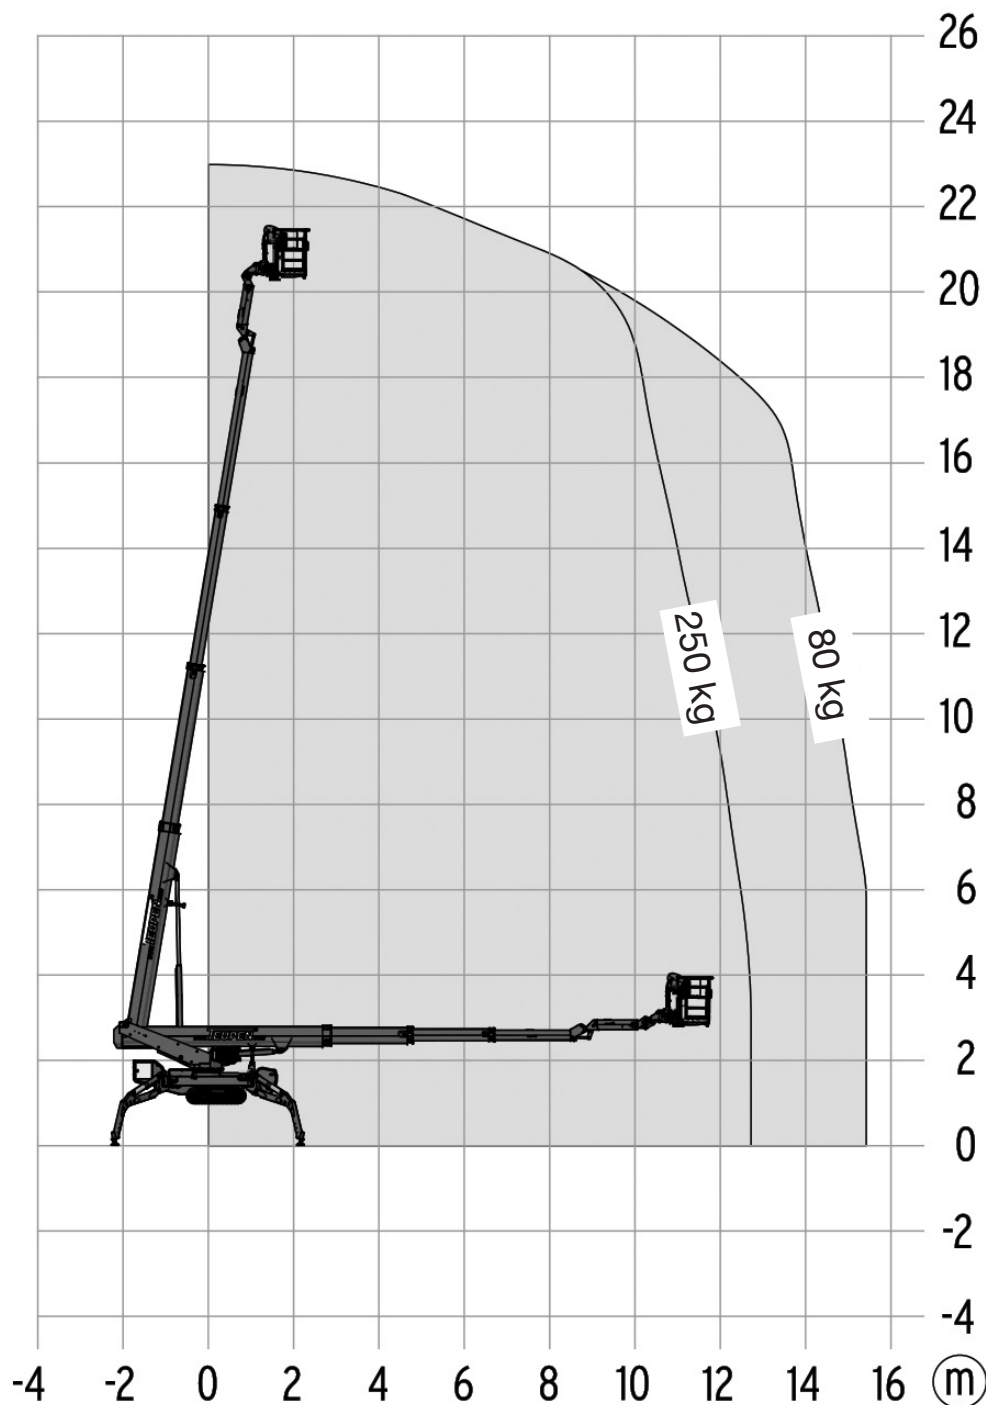

## LEO 23 T

Arbeitshöhe ca. 23,20 m

# Arbeitsdiagramm