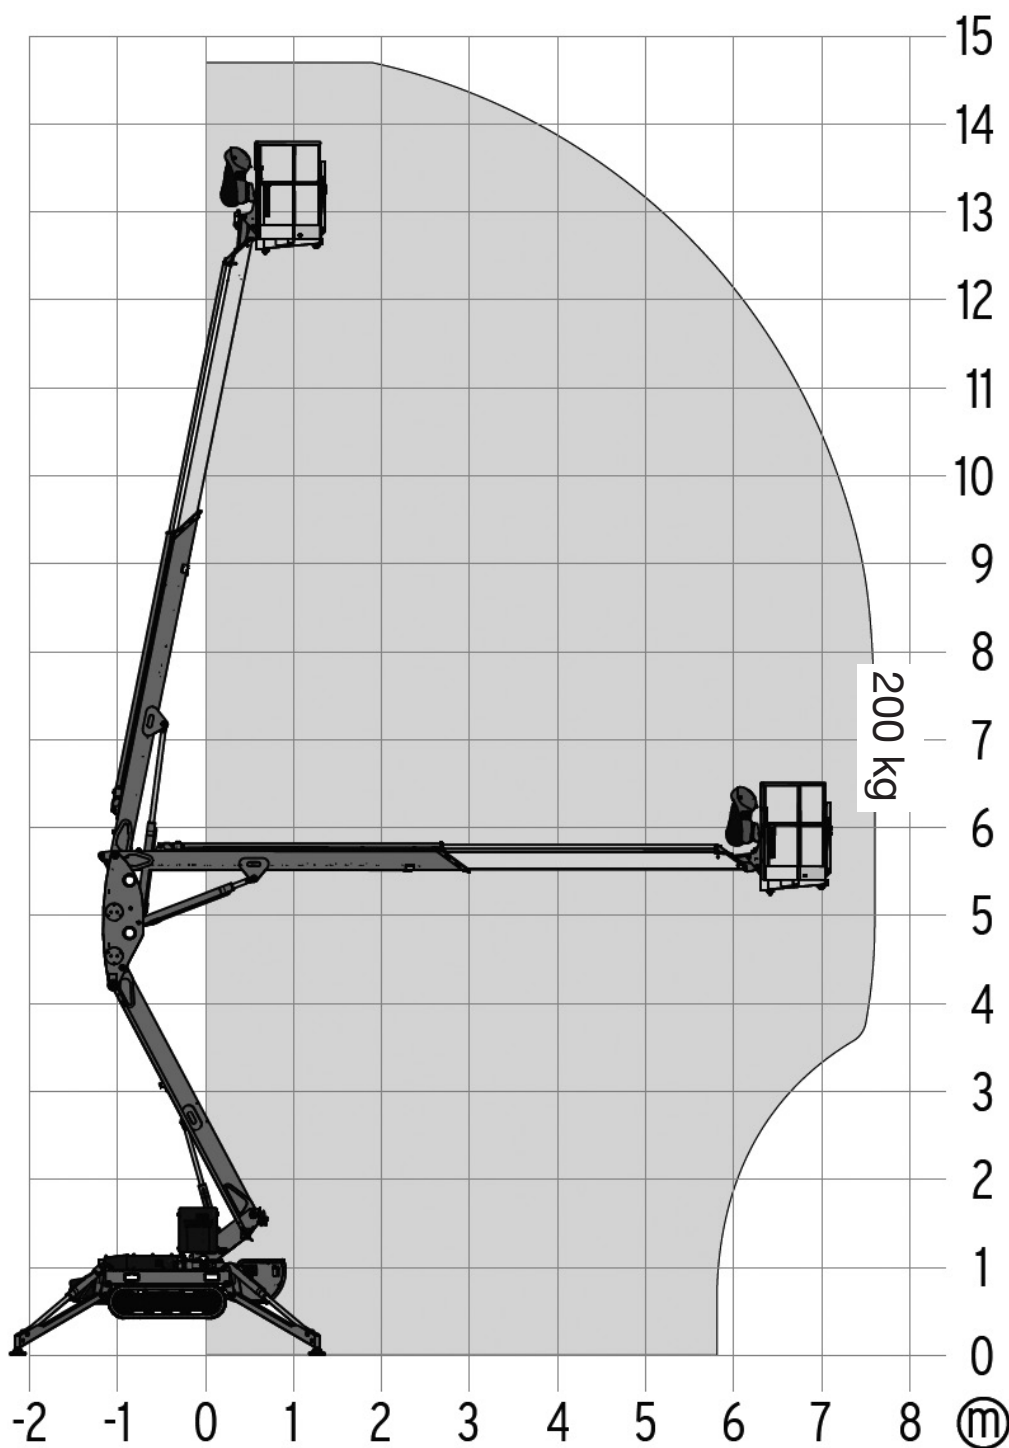

Raupen-Arbeitsbühne LEO 15 GT

Arbeitshöhe ca. 14,70 m

Arbeitsdiagramm

ANKER
Kran- und Arbeitsbühnen-Vermietung GmbH

Hauptsitz:

Bessemerstraße 3
21339 LÜNEBURG

Tel. 04131 / 23308-18
Fax 04131 / 23308-48

www.anker-lueneburg.de