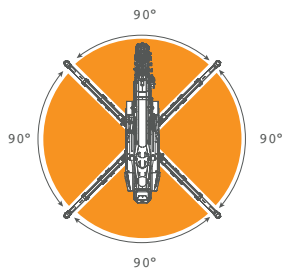

Arbeitsdiagramm

ANKER

Kran- und Arbeitsbühnen-Vermietung GmbH

Hauptsitz:

Bessemerstraße 3
21339 LÜNEBURG

Tel. 04131 / 23308-18
Fax 04131 / 23308-48

www.anker-lueneburg.de

Übergabestation:

Celler Str. 1
29525 UELZEN

Tel. 0581 / 30051
Fax 0581 / 30052

info@anker-lueneburg.de