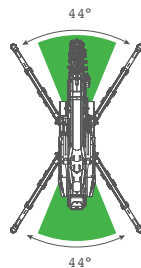

Arbeitsdiagramm

ANKER

Kran- und Arbeitsbühnen-Vermietung GmbH

Hauptsitz:

Bessemerstraße 3
21339 LÜNEBURG

Tel. 04131 / 23308-18
Fax 04131 / 23308-48

www.anker-lueneburg.de

Übergabestation:

Celler Str. 1
29525 UELZEN

Tel. 0581 / 30051
Fax 0581 / 30052

info@anker-lueneburg.de