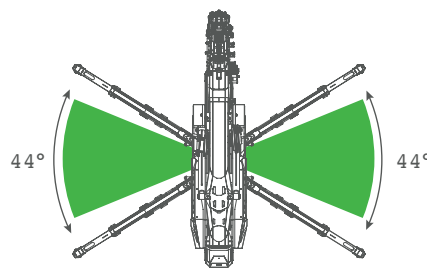

Arbeitsdiagramm

ANKER

Kran- und Arbeitsbühnen-Vermietung GmbH

Hauptsitz:

Bessemerstraße 3
21339 LÜNEBURG

Tel. 04131 / 23308-18
Fax 04131 / 23308-48

www.anker-lueneburg.de

Übergabestation:

Celler Str. 1
29525 UELZEN

Tel. 0581 / 30051
Fax 0581 / 30052

info@anker-lueneburg.de