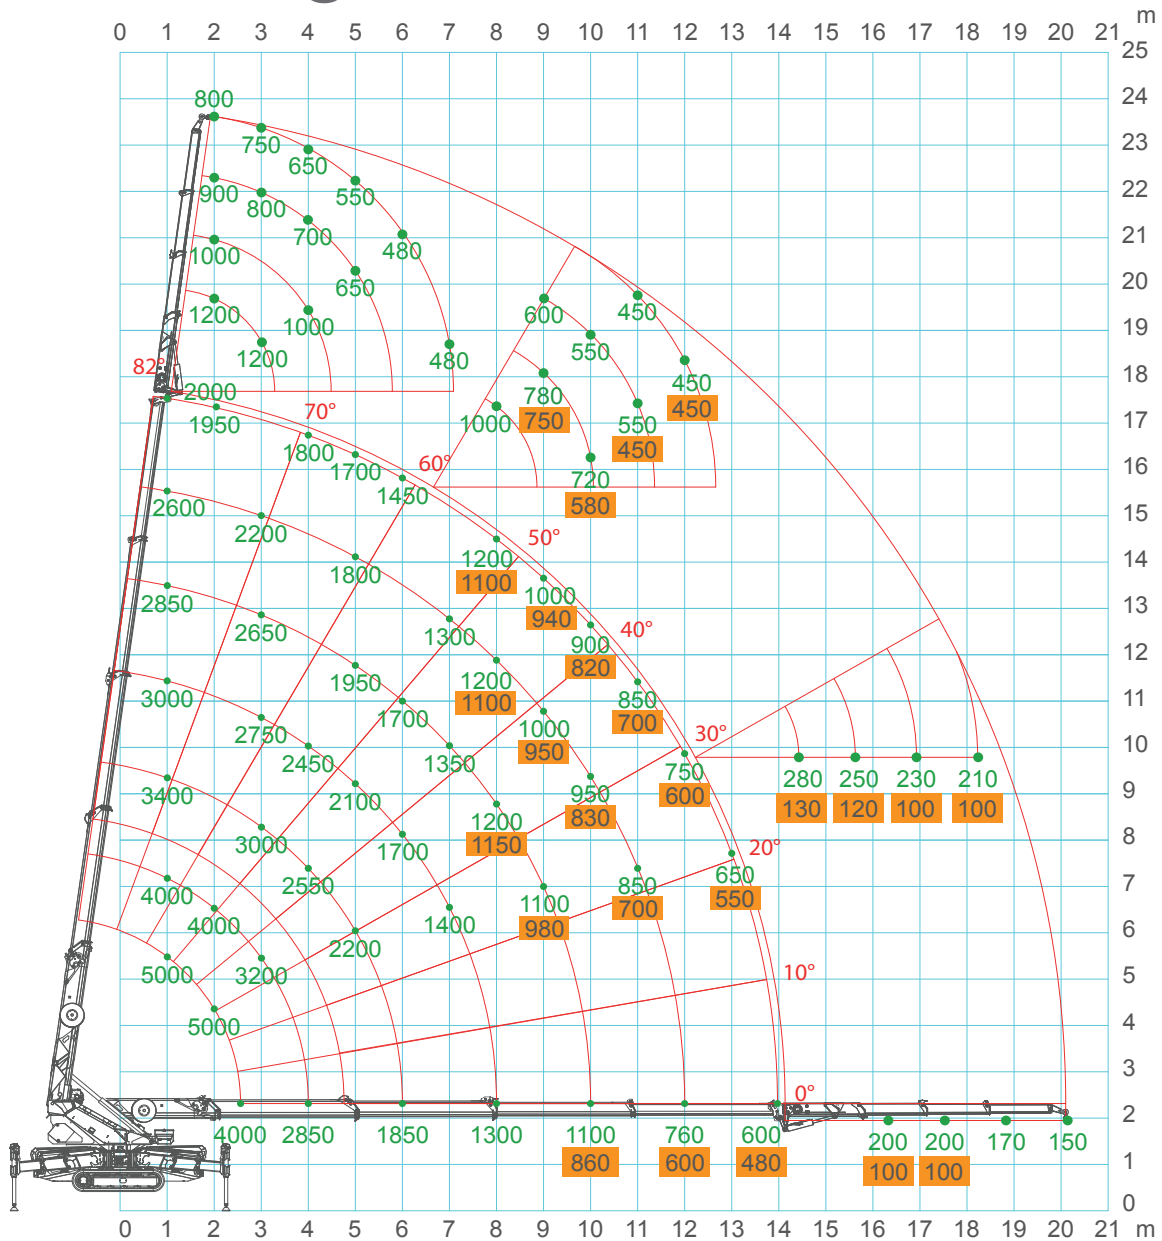

# Mini-Raupen-Kran

## Jekko SPX 650

Hakenhöhe ca. 23,60 m

# Arbeitsdiagramm