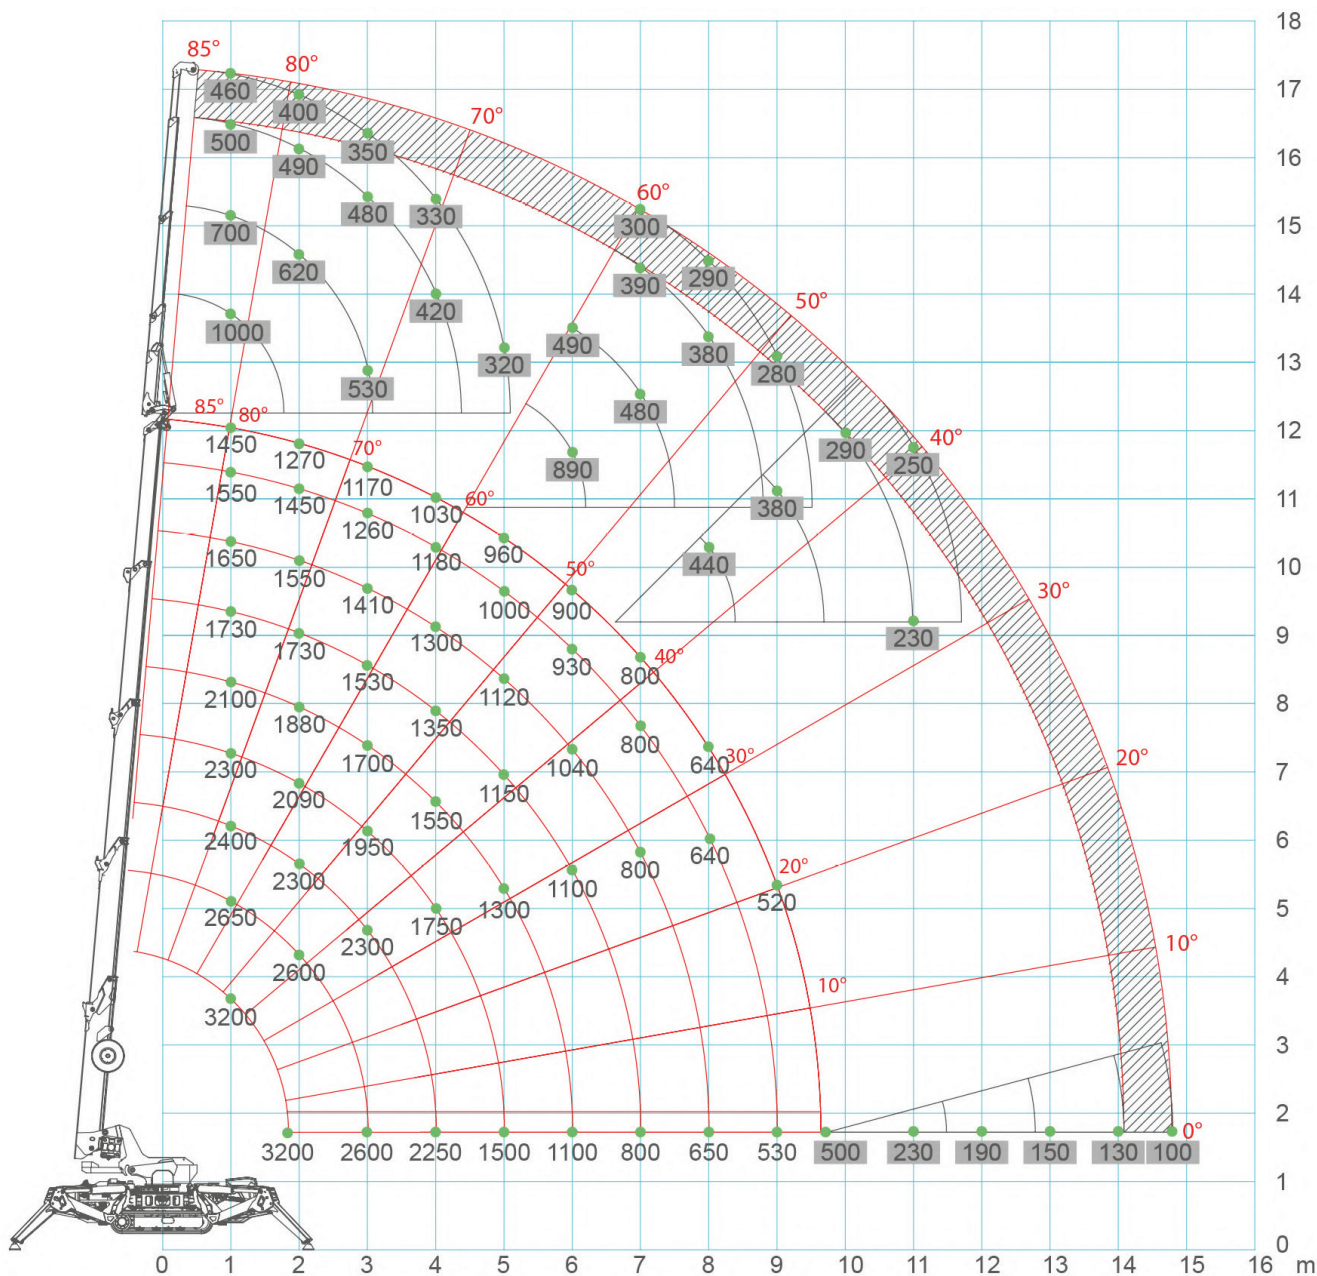

Mini-Raupen-Kran

Jekko SPX 532

Hakenhöhe ca. 17,30 m

Arbeitsdiagramm

ANKER

Kran- und Arbeitsbühnen-Vermietung GmbH

Hauptsitz:

Bessemerstraße 3
21339 LÜNEBURG