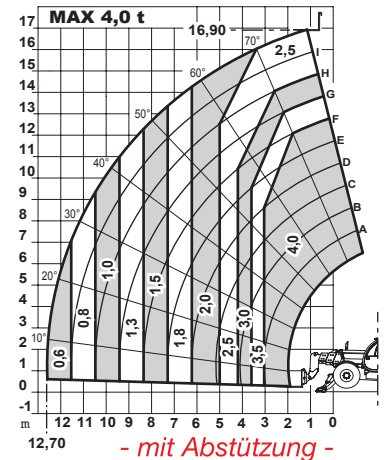

Telestapler 4,0 to

ANKER

Kran- und Arbeitsbühnen-
Vermietung GmbH

Mit Sicherheit nach oben ...

Technische Daten Telestapler 4,0 to

Hubhöhe	16,90 m
Hubgerüst	Tele
Reichweite	12,70 m
Tragkraft (max. bei 500 mm LSP*)	4,0 to
Gabellänge	1,18 m
Antriebsart	Diesel
Staplerlänge	6,40 m
Staplerbreite	2,36 m
Abstützbreite	3,27 m
Bauhöhe	2,55 m
Gesamtgewicht	12,26 to
Reifen	schwarz