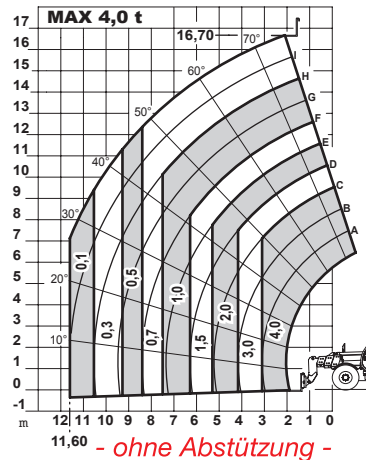

Telestapler 4,0 to

ANKER

Kran- und Arbeitsbühnen-
Vermietung GmbH

Mit Sicherheit nach oben ...

Technische Daten Telestapler 4,0 to

Hubhöhe	16,90 m
Hubgerüst	Tele
Reichweite	12,70 m
Tragkraft (max. bei 500 mm LSP*)	4,0 to
Gabellänge	1,18 m
Antriebsart	Diesel
Staplerlänge	6,40 m
Staplerbreite	2,36 m
Abstützbreite	3,27 m
Bauhöhe	2,55 m
Gesamtgewicht	12,26 to
Reifen	schwarz