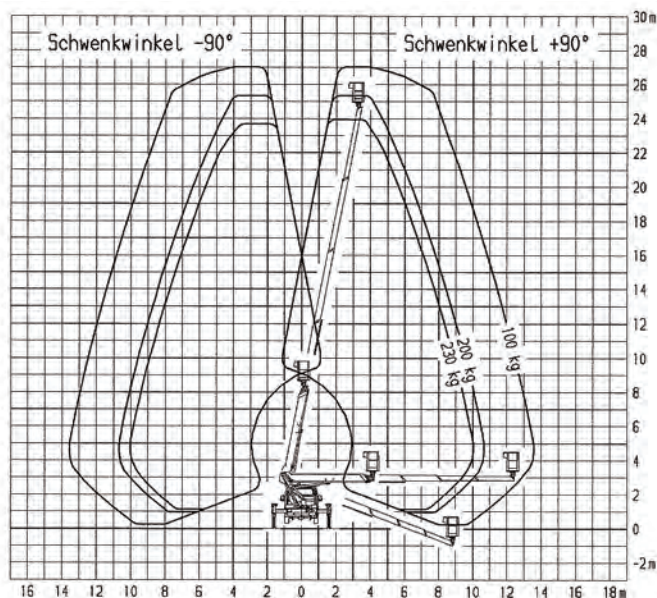

Ihre Vorteile:

- 230 kg Korblast
- 27 m Arbeitshöhe
- 14,80 m Reichweite
- Aufstellautomatik
- 220 V Anschluss im Korb
- 3,5 to Fahrzeug
- Führerschein-Kl. B (III)
- Abstützkontrolle

www.anker-lueneburg.de

Lkw-Arbeitsbühne TB 270

ANKER

Kran- und Arbeitsbühnen
Vermietung GmbH

Technische Daten:

Arbeitsbereich	Arbeitshöhe	27,00 m
	Standhöhe	25,00 m
	Schwenkbereich	450°

Arbeitskorb	Länge	0,70 m
	Breite	1,40 m
	Tragkraft	230 kg

Abmessungen	Fahrzeuglänge	7,51 m
	Fahrzeugbreite	2,10 m
	beidseitig abgestützt	3,54 m
	einseitig abgestützt	2,82 m
	Abst. in Fz.breite	2,10 m
	Bauhöhe	3,00 m
	Gesamtgewicht	3,50 t

Arbeitsdiagramm

Alle Angaben ohne Gewähr.