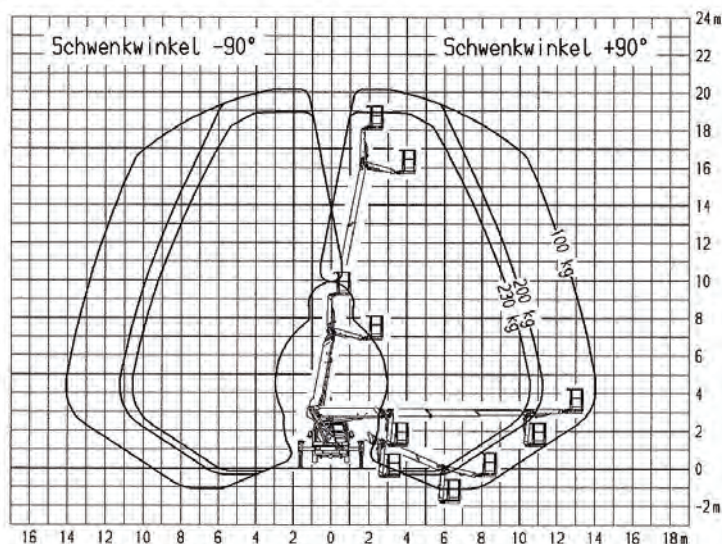

Lkw-Arbeitsbühne TBR 200

ANKER

Kran- und Arbeitsbühnen
Vermietung GmbH

Technische Daten:

Arbeitsbereich	Arbeitshöhe	20,10 m
	Standhöhe	18,10 m
	Schwenkbereich	450°

Arbeitskorb	Länge	0,70 m
	Breite	1,40 m
	Tragkraft	230 kg

Abmessungen	Fahrzeuglänge	7,52 m
	Fahrzeugbreite	2,10 m
	beidseitig abgestützt	3,54 m
	einseitig abgestützt	2,82 m
	Abst. in Fz.breite	2,10 m
	Bauhöhe	3,00 m
	Gesamtgewicht	3,50 to

Arbeitsdiagramm

Alle Angaben ohne Gewähr.