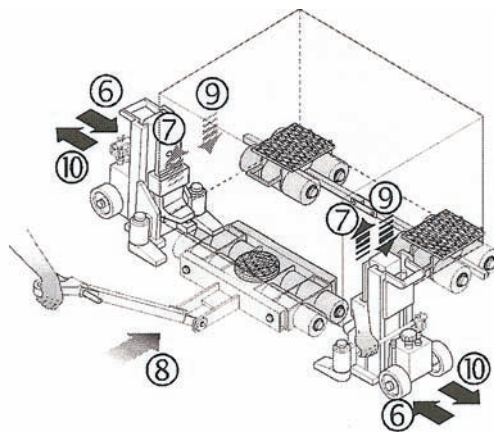

Panzerrollensatz

Panzerrollensatz bestehend aus:

- 2 Hydraulikhebern mit je 8 to Hubleistung
- 2 starren Rollen mit je 4,5 to Tragfähigkeit
- 1 lenkbaren Rolle mit 9,0 to Tragfähigkeit

ANKER
Kran- u. Arbeitsbühnen-
Vermietung GmbH