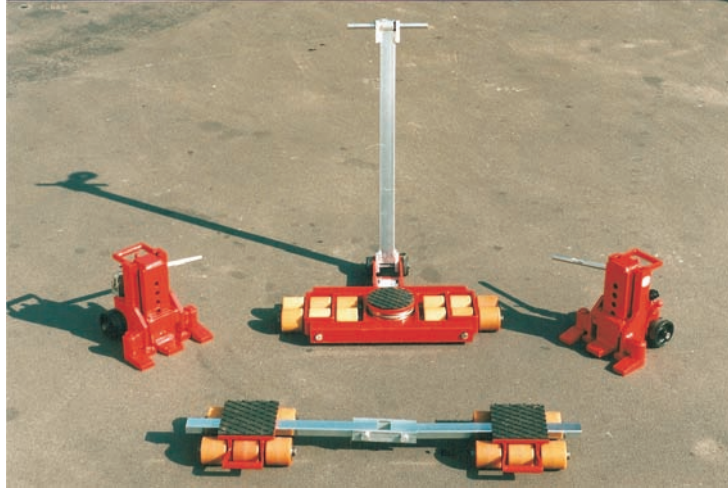

Panzerrollensatz

Panzerrollensatz bestehend aus:

- 2 Hydraulikhebern mit je 8 to Hubleistung
- 2 starren Rollen mit je 4,5 to Tragfähigkeit
- 1 lenkbaren Rolle mit 9,0 to Tragfähigkeit

ANKER
Kran- u. Arbeitsbühnen-
Vermietung GmbH