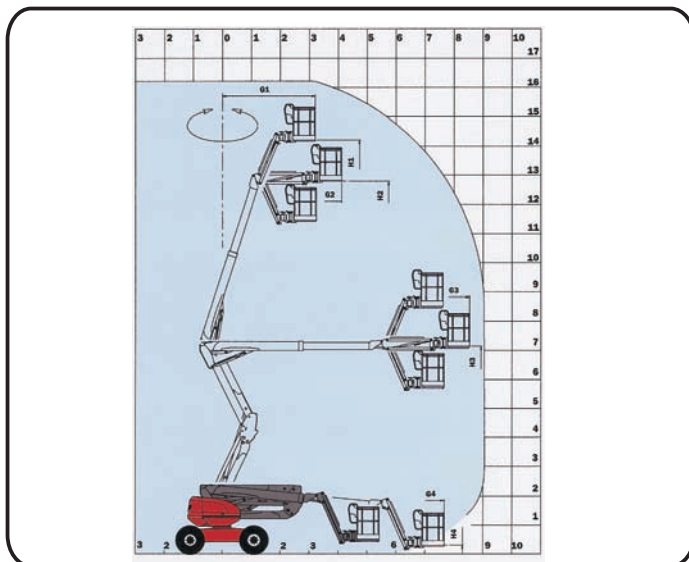

TG 162 D K 4 x 4

Arbeitshöhe
ca. 16,25 m

Teleskop-Gelenk

selbstfahrend
ohne Stützen

Arbeitsbereich

Standhöhe 14,25 m
seitl. Reichweite 9,10 m
Schwenkbereich 350°

Arbeitskorb

Länge 0,80 m
Breite 1,80 m
Tragkraft 230 kg

Abmessungen

Gerätelänge 7,00 m
Gerätebreite 2,30 m
Bauhöhe 2,37 m
Gesamtgewicht 7,45 to

Ausstattung

Korbarm
Pendelachse
Dieselantrieb
drehbarer Arbeitskorb
Allradantrieb / Allradlenkung

ANKER
Kran- u. Arbeitsbühnen-
Vermietung GmbH

Bessemerstraße 16
21339 Lüneburg
Telefon 0 41 31 / 233 08 - 18
Telefax 0 41 31 / 233 08 - 48
www.anker-lueneburg.de
e-mail: info@anker-lueneburg.de