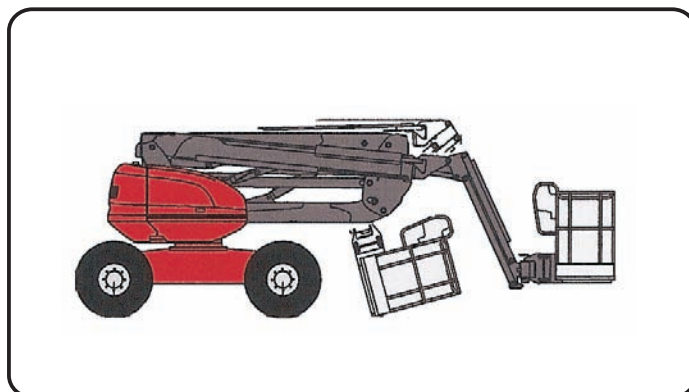

TG 162 D K 4 x 4

Arbeitshöhe
ca. 16,25 m

Teleskop-Gelenk

selbstfahrend
ohne Stützen

Arbeitsbereich

Standhöhe 14,25 m
seitl. Reichweite 9,10 m
Schwenkbereich 350°

Arbeitskorb

Länge 0,80 m
Breite 1,80 m
Tragkraft 230 kg

Abmessungen

Gerätelänge 7,00 m
Gerätebreite 2,30 m
Bauhöhe 2,37 m
Gesamtgewicht 7,45 to

Ausstattung

Korbarm
Pendelachse
Dieselantrieb
drehbarer Arbeitskorb
Allradantrieb / Allradlenkung

ANKER
Kran- u. Arbeitsbühnen-
Vermietung GmbH

Bessemerstraße 16
21339 Lüneburg
Telefon 0 41 31 / 233 08 - 18
Telefax 0 41 31 / 233 08 - 48
www.anker-lueneburg.de
e-mail: info@anker-lueneburg.de