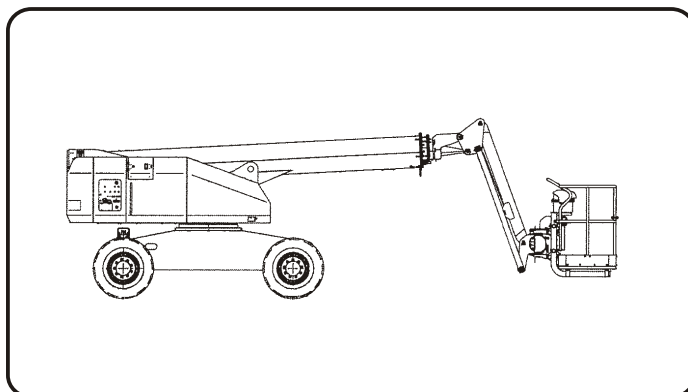

# T 160 D K 4 x 4

Arbeitshöhe  
ca. 15,90 m

## Teleskop-Arbeitsbühne

selbstfahrend  
ohne Stützen

**NEU**

## Arbeitskorb

Länge 0,72 m  
Breite 1,76 m  
Tragkraft 250 kg

## Abmessungen

Gerätelänge 7,56 m  
Gerätebreite 2,30 m  
Bauhöhe 1,99 m  
Gesamtgewicht 8,20 to