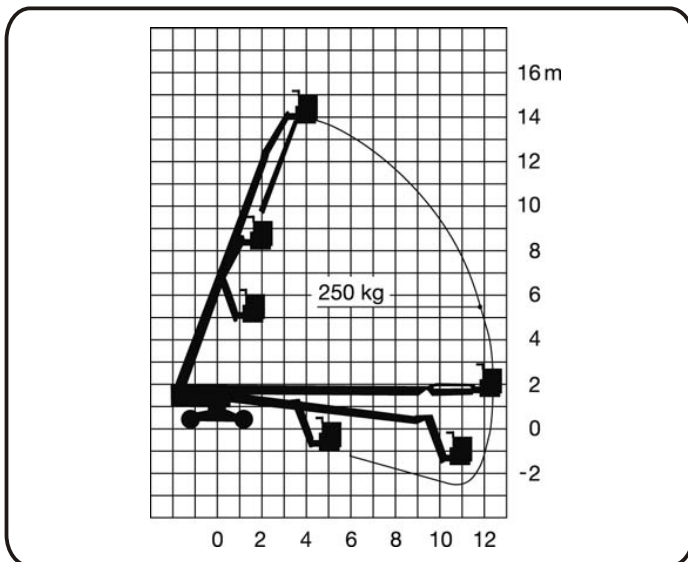

# T 160 D K 4 x 4

Arbeitshöhe  
ca. 15,90 m

## Arbeitsbereich

Standhöhe 13,90 m  
seitl. Reichweite 12,70 m  
Schwenkbereich 360°

## Arbeitskorb

Länge 0,72 m  
Breite 1,76 m  
Tragkraft 250 kg

## Abmessungen

Gerätelänge 7,56 m  
Gerätebreite 2,30 m  
Bauhöhe 1,99 m  
Gesamtgewicht 8,20 to