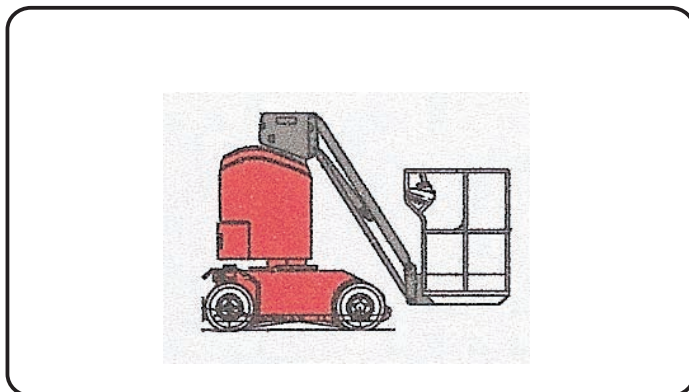

T 105 EKS

Arbeitshöhe
ca. 10,30 m

NEU

Teleskop mit Korbarm

selbstfahrend
ohne Stützen

Arbeitsbereich

Standhöhe 8,30 m
Schwenkbereich 350°

Arbeitskorb

Länge 0,99 m
Breite 1,05 m
Tragkraft 200 kg

Abmessungen

Gerätelänge 2,81 m
Gerätebreite 0,99 m
Bauhöhe 1,99 m
Gesamtgewicht 3,30 to

Ausstattung

Batterieantrieb
markierungsarme Reifen

ANKER
Kran- u. Arbeitsbühnen-
Vermietung GmbH