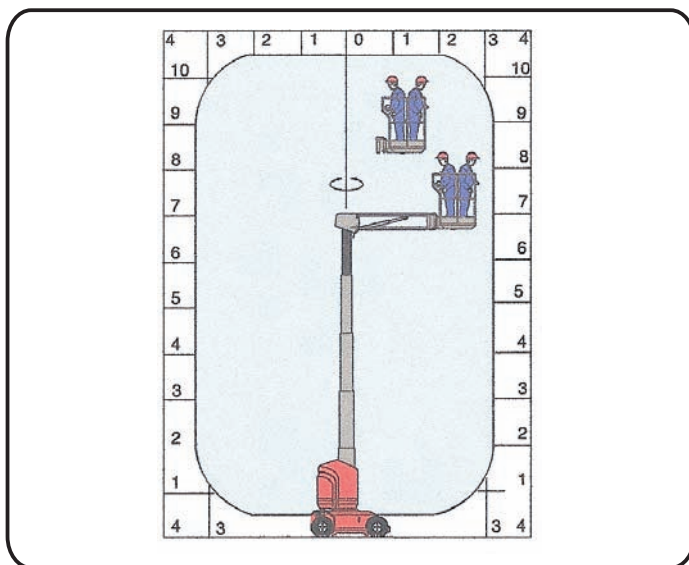

T 105 EKS

Arbeitshöhe
ca. 10,30 m

NEU

Teleskop mit Korbarm

selbstfahrend
ohne Stützen

Arbeitsbereich

Standhöhe 8,30 m
Schwenkbereich 350°

Arbeitskorb

Länge 0,99 m
Breite 1,05 m
Tragkraft 200 kg

Abmessungen

Gerätelänge 2,81 m
Gerätebreite 0,99 m
Bauhöhe 1,99 m
Gesamtgewicht 3,30 to

Ausstattung

Batterieantrieb
markierungsarme Reifen

ANKER
Kran- u. Arbeitsbühnen-
Vermietung GmbH