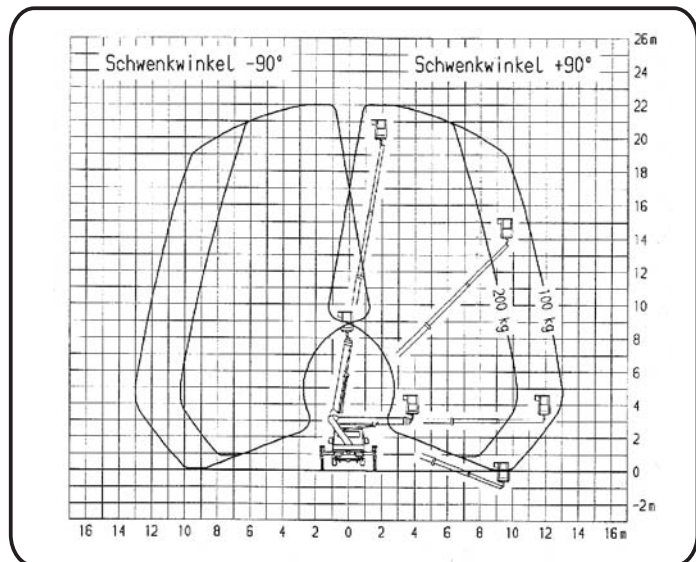

TB 220/2

Arbeitshöhe
ca. 21,50 - 22,00 m

Teleskop-Fahrzeug

Auch als Selbstfahrer
(Führerschein Kl. B bzw. 3)

Arbeitsbereich

Standhöhe 20,00 m
Schwenkbereich 450°

Arbeitskorb

Länge 0,70 m
Breite 1,50 m
Tragkraft 200 kg

Abmessungen

Fahrzeuginnenlänge 7,30 m
Fahrzeuginnenbreite 2,15 m
beidseitig abgestützt 3,47 m
eins. abgestützt 2,80 m
Abst. in Fz.-breite 2,15 m
Bauhöhe 3,01 m
Gesamtgewicht 3,50 to

Ausstattung

Drehbarer Arbeitskorb
Aufstellautomatik
220 V Anschluss im Korb
Abstützkontrolle

ANKER
Kran- u. Arbeitsbühnen-
Vermietung GmbH

Bessemerstraße 16
21339 Lüneburg
Telefon 0 41 31 / 233 08 - 18
Telefax 0 41 31 / 233 08 - 48
www.anker-lueneburg.de
e-mail: info@anker-lueneburg.de