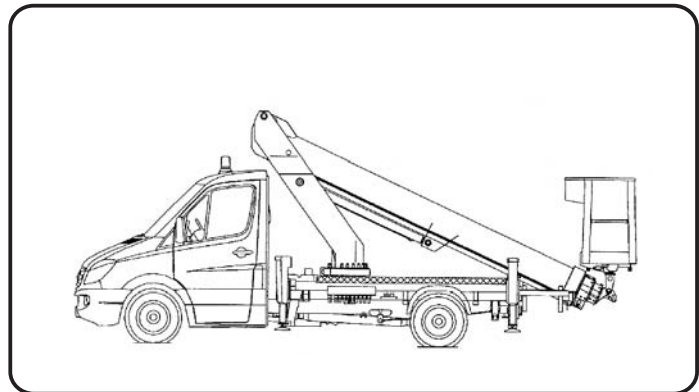

TB 220/2

Arbeitshöhe
ca. 21,50 - 22,00 m

Teleskop-Fahrzeug

Auch als Selbstfahrer
(Führerschein Kl. B bzw. 3)

Arbeitsbereich

Standhöhe 20,00 m
Schwenkbereich 450°

Arbeitskorb

Länge 0,70 m
Breite 1,50 m
Tragkraft 200 kg

Abmessungen

Fahrzeuginnenlänge 7,30 m
Fahrzeuginnenbreite 2,15 m
beidseitig abgestützt 3,47 m
eins. abgestützt 2,80 m
Abst. in Fz.-breite 2,15 m
Bauhöhe 3,01 m
Gesamtgewicht 3,50 to

Ausstattung

Drehbarer Arbeitskorb
Aufstellautomatik
220 V Anschluss im Korb
Abstützkontrolle

ANKER
Kran- u. Arbeitsbühnen-
Vermietung GmbH

Bessemerstraße 16
21339 Lüneburg
Telefon 0 41 31 / 233 08 - 18
Telefax 0 41 31 / 233 08 - 48
www.anker-lueneburg.de
e-mail: info@anker-lueneburg.de