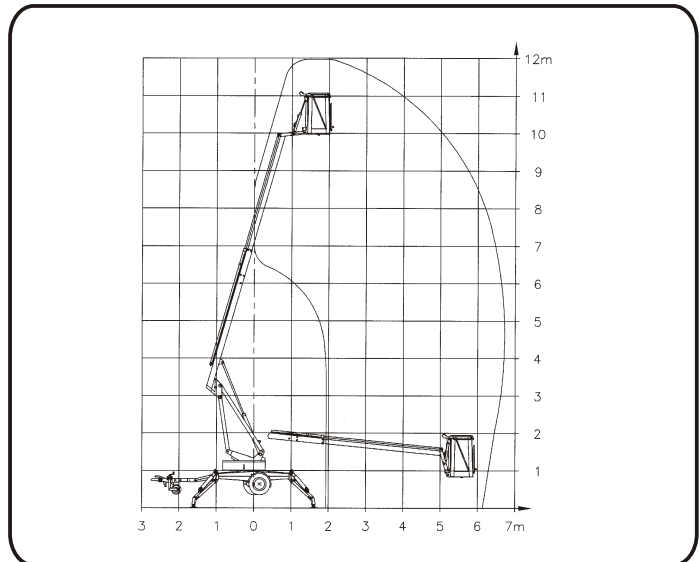

TGA 120

Arbeitshöhe
ca. 12,00 m

Teleskop-Gelenk-Anhänger

Auch für Selbstabholer
(Führerschein Kl. BE bzw. 3)

Arbeitsbereich

Standhöhe 10,00 m
Schwenkbereich endlos

Arbeitskorb

Länge 0,60 m
Breite 0,90 m
Tragkraft 120 kg

Abmessungen

Anhängerlänge 5,68 m
Anhängerbreite 1,40 m
minimale Breite 0,82 m
beids. abgestützt 3,50 m
Bauhöhe 2,10 m
minimale Bauhöhe 1,84 m
Gesamtgewicht 1,05 to

Ausstattung

Rangierantrieb
Abstützkontrolle
abnehmbarer Korb
230 V Anschluss im Korb