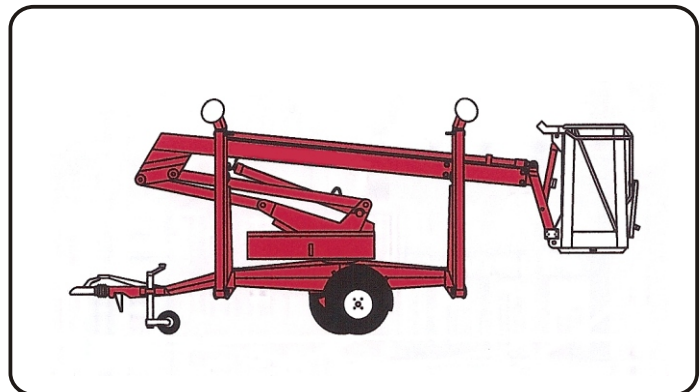

TGA 120

Arbeitshöhe
ca. 12,00 m

Teleskop-Gelenk-Anhänger

Auch für Selbstabholer
(Führerschein Kl. BE bzw. 3)

Arbeitsbereich

Standhöhe 10,00 m
Schwenkbereich endlos

Arbeitskorb

Länge 0,60 m
Breite 0,90 m
Tragkraft 120 kg

Abmessungen

Anhängerlänge 5,68 m
Anhängerbreite 1,40 m
minimale Breite 0,82 m
beids. abgestützt 3,50 m
Bauhöhe 2,10 m
minimale Bauhöhe 1,84 m
Gesamtgewicht 1,05 to

Ausstattung

Rangierantrieb
Abstützkontrolle
abnehmbarer Korb
230 V Anschluss im Korb