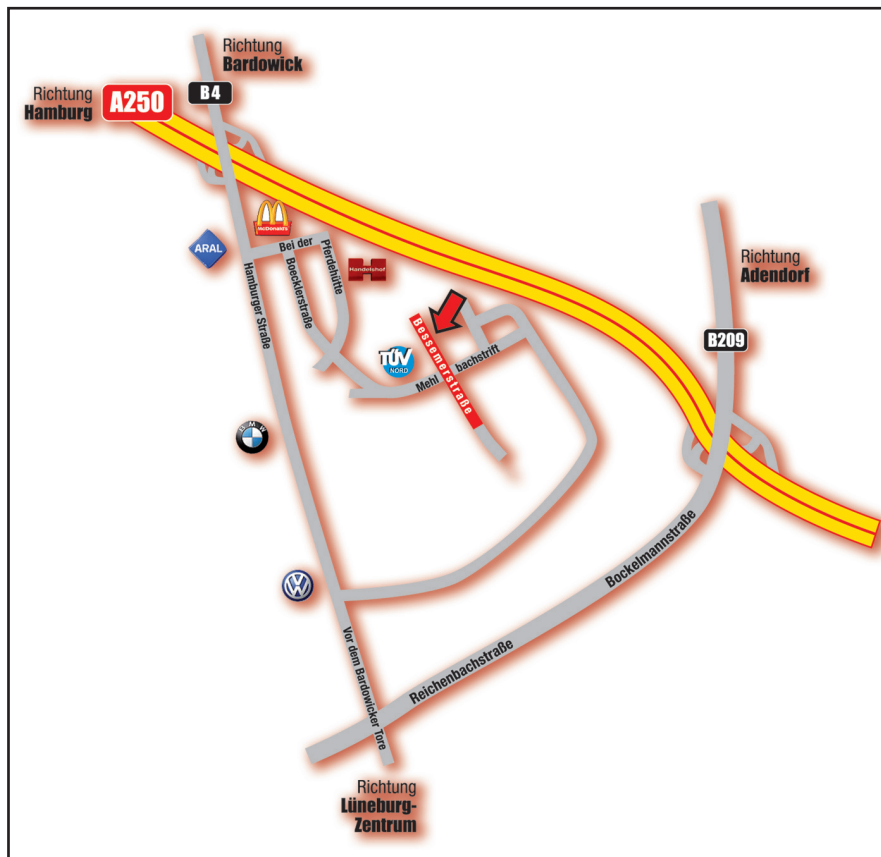

ANKER

Kran- und Arbeitsbühnen-
Vermietung GmbH

Anfahrtsskizze - Standort Lüneburg

Anker Kran- und Arbeitsbühnenvermietung GmbH

Bessemerstr. 16 • 21339 Lüneburg

Telefon: 04131/23308 - 18

Telefax: 04131/23308 - 48