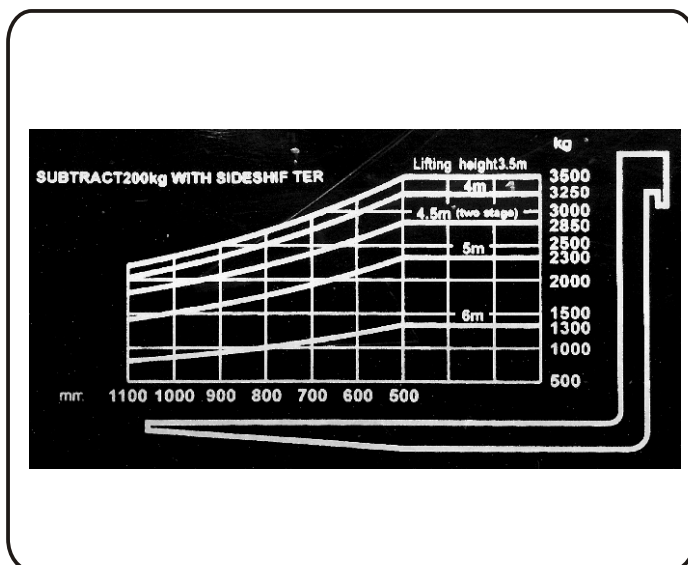

3,5 to Diesel-Stapler

Frontstapler

Arbeitsbereich

Hubhöhe	5,00 m
Freihub	1,73 m
Hubgerüst	Triplex

technische Daten

Tragkraft max.	3.500 kg
Gabellänge	1,20 m
Gabelträgerbreite	1,30 m
max. Gabelbreite	1,15 m

Abmessungen

Staplerlänge	2,82 m
Staplerbreite	1,26 m
Bauhöhe	2,43 m
Gesamtgewicht	4.965 kg

Ausstattung

Seitenschieber (0,2 m)
Rundumleuchte

Zubehör

Gabelverlängerung (1,80 m)
Rangierkupplung

ANKER
Kran- u. Arbeitsbühnen-
Vermietung GmbH

Bessemerstraße 3
21339 Lüneburg
Telefon 0 41 31 / 233 08 - 18
Telefax 0 41 31 / 233 08 - 48
www.anker-lueneburg.de
e-mail: info@anker-lueneburg.de